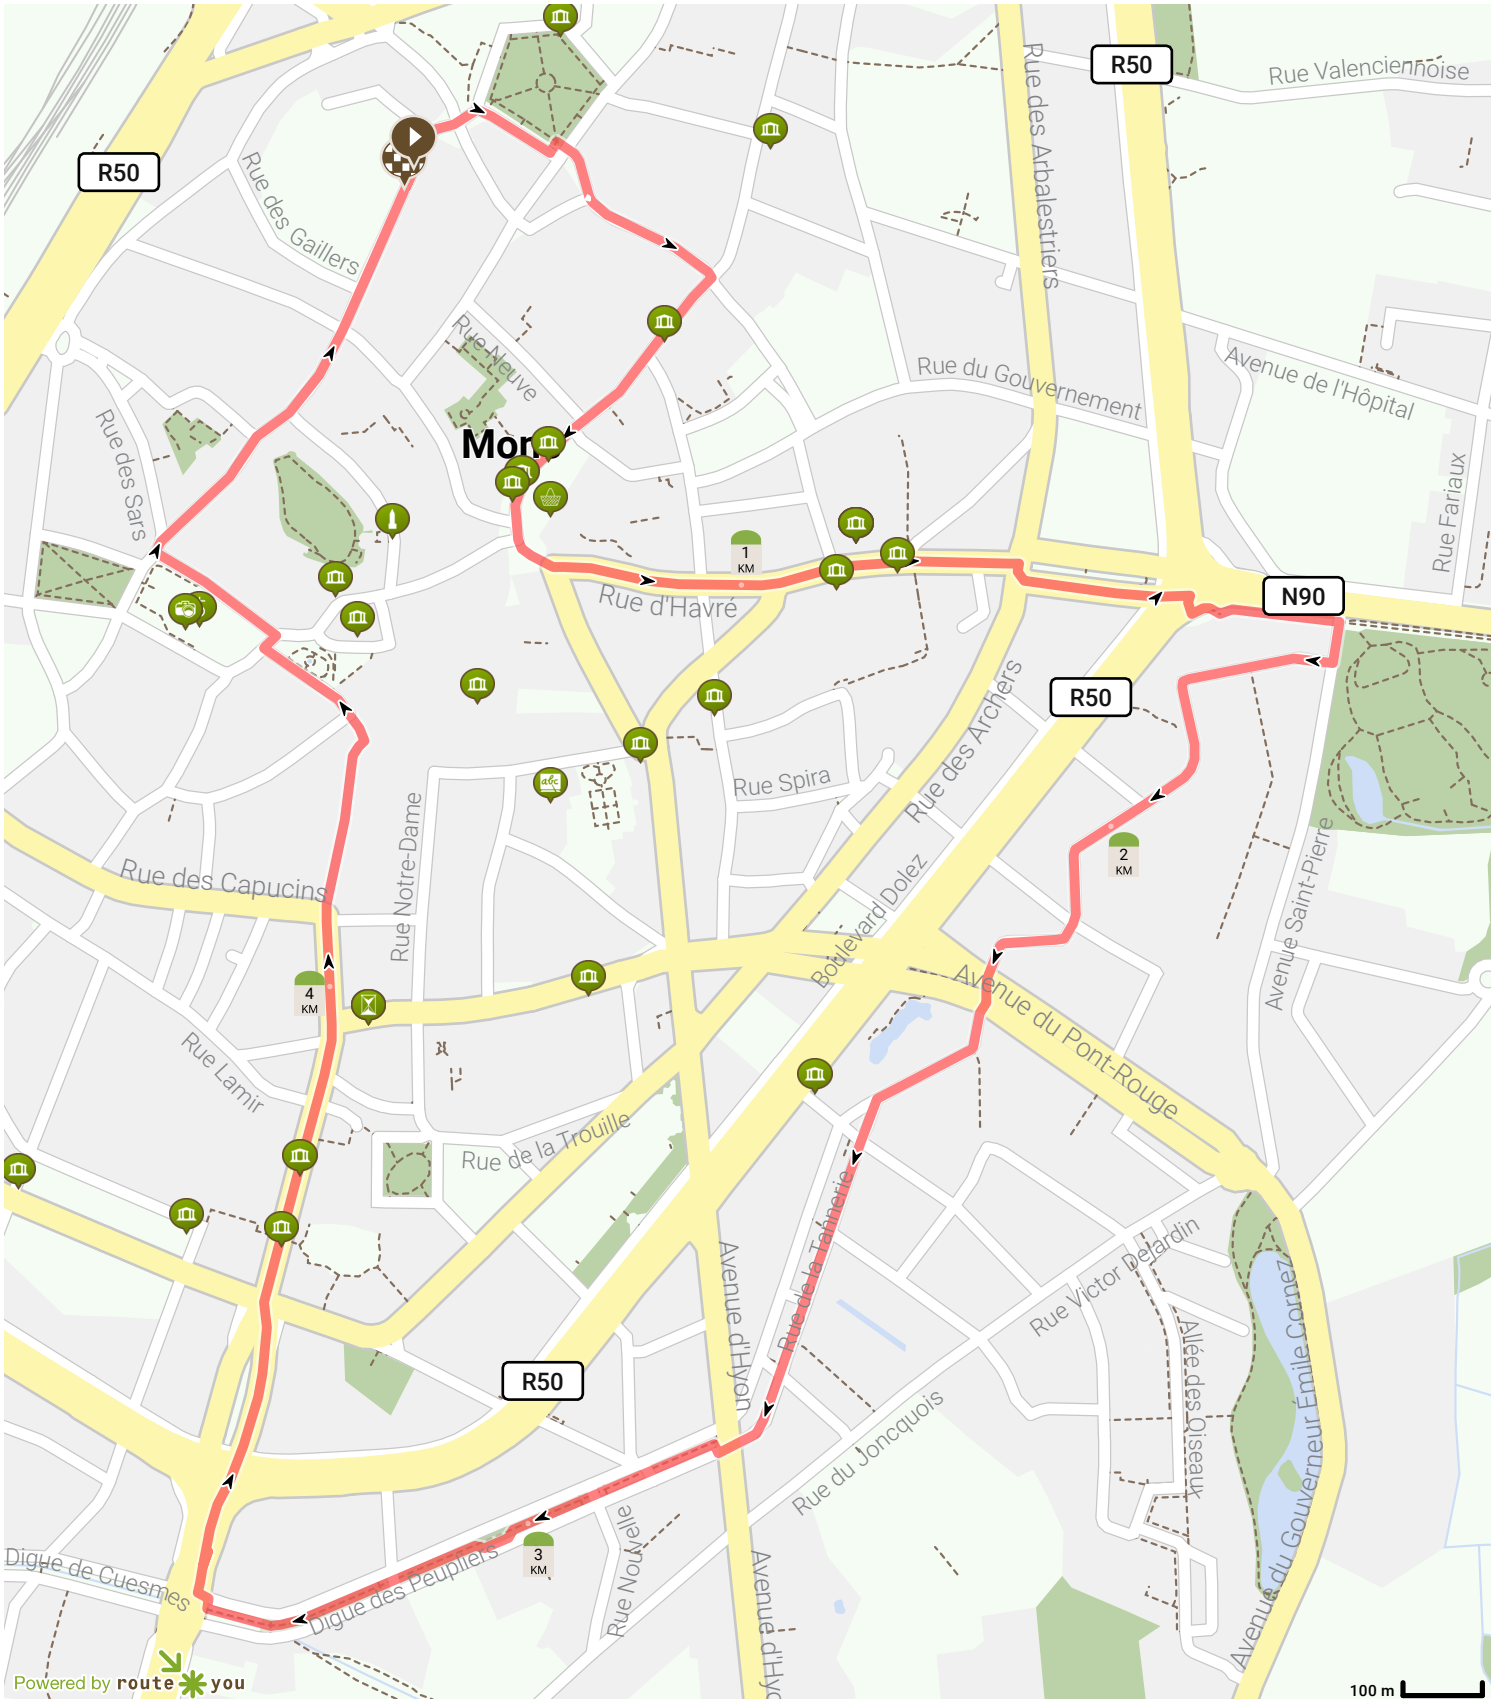

STSTA 05 km ter

Voir sur mobile

Par thomas.ruelle

- Longueur: 4.98 km
- Montée: 36 m
- Niveau de difficulté: 4/10
- Rue du Parc, Mons, Hainaut, Wallonie
- Rue du Parc, Mons, Hainaut, Wallonie

Powered by routeyou

Map Data: © OpenStreetMap Contributors; Cartography: © RouteYou

100 m