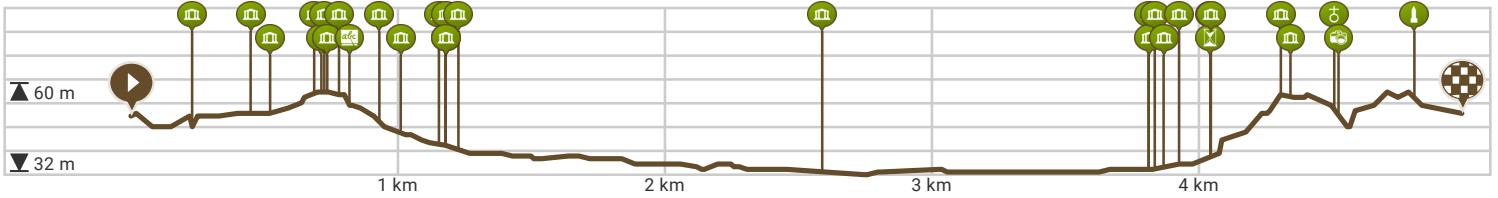

STSTA 05 km ter

Voir sur mobile

Par thomas.ruelle

- Longueur: 4.98 km
- Montée: 36 m
- Niveau de difficulté: 4/10
- Rue du Parc, Mons, Hainaut, Wallonie
- Rue du Parc, Mons, Hainaut, Wallonie

Powered by routeyou